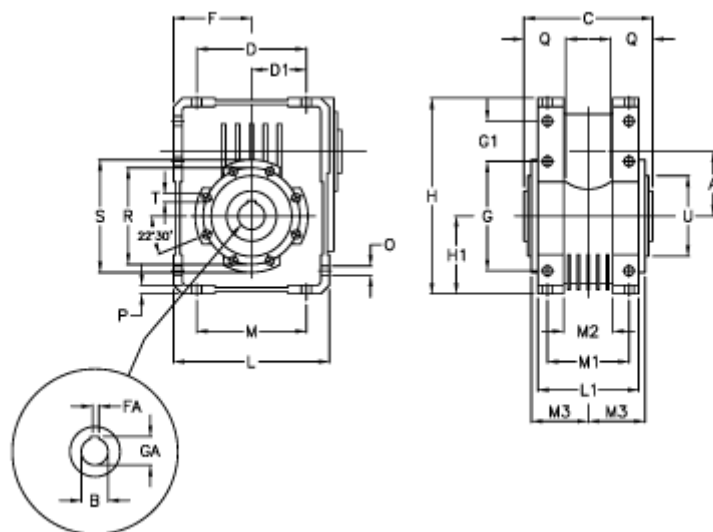

Varenummer: 39710751007
 Beskrivelse: Gearenhed W75U-100

Mål

A	= 75.00	G	= 126	M1	= 82	T	= M8x14
B	= 28	G1	= 46.5	M2	= 44	U	= 90
Betegnelse	= Gearenhed W75U	GA	= 33.3	M3	= 58.5		
C	= 127	H	= 220.5	O	= 10.5		
D	= 109.5	H1	= 87.0	P	= 9		
D1	= 46.5	L	= 174	Q	= 40		
F	= 87.0	L1	= 104	R	= 110		
FA	= 8	M	= 126	S	= 125		